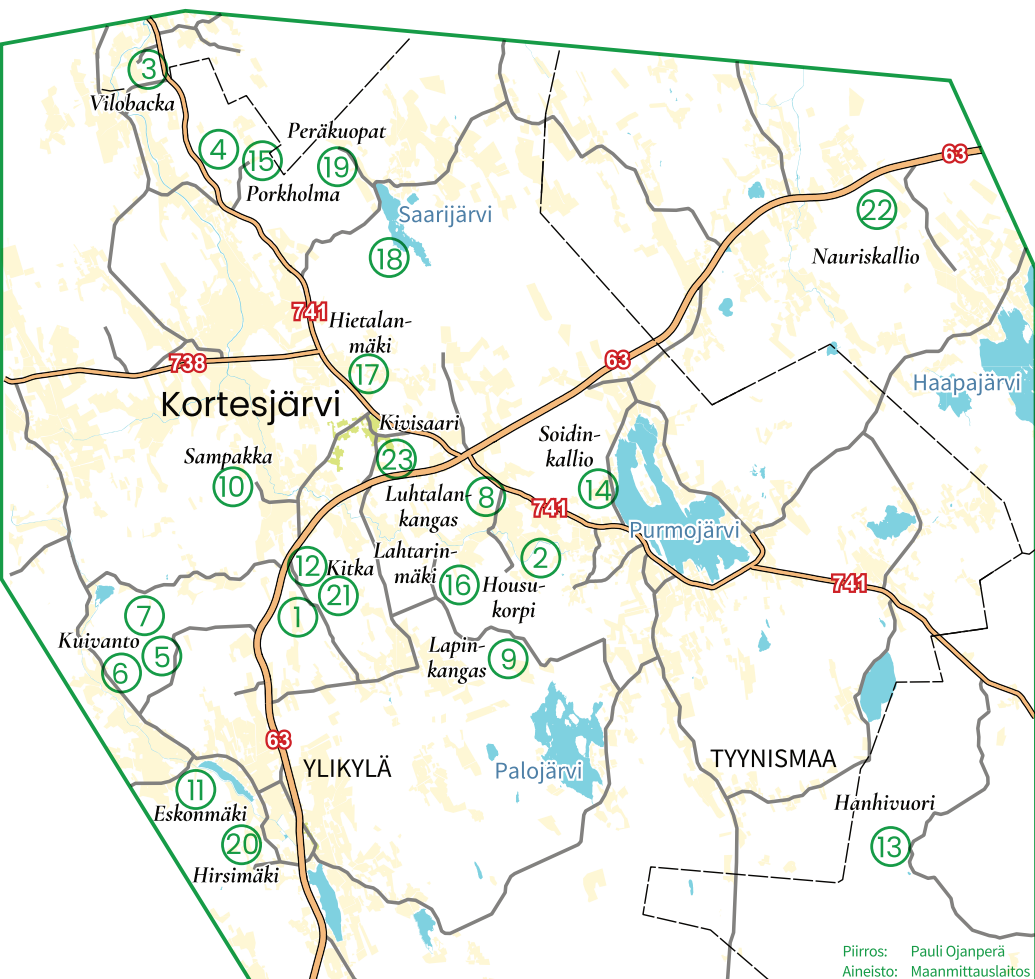

Tervetuloa iltarasteille!
Kortejärven Järvi-Veikkojen suunnistusjaosto järjestää maksuttomia ja kaikille avoimia kuntosuunnistustapahtumia koko kesäkauden ajan.

Radoille voi lähteä iltarasti-vaunulta keskiviikkoisin kello 17–19. Osallistuminen on maksutonta.

Rasteille voi tulla, vaikkei osaisi mitään. Kysyvä ei tieltä eksy.

Rataluokitus
A-rata: 4,5–7 km, vaativa rata kokeneille suunnistajille
B-rata: 3,5–5 km, suunnistuksellinen rata senioreille ja aktiiviharrastajille
C-rata: 2–3,5 km, helppo rata suunnistusta opetteleville ja kuntoileville
Opetusrata: erityisen helppo
C-rata, maastoon nauhoitettu rastireitti tai pihasprintti

Tarjolla on aina vasta-alkajille sopiva opetusrata, joka toteutetaan erillisenä silloin, kun C-rata ei sovellu tarkoitukseen.

Pysyvä opetusrata Kitkalla
Kitkan kuntoradalla (12) on tarjolla toukokuusta elokuun loppuun kuukausittain vaihtuva pysyvä opetusrata. Karttoja saa postilaatikosta hiihtomajalta ja suunnistusjaoston verkkosivuilta.

Suunnistuskoulu
Kauhavan suunnistusseurojen yhteinen suunnistuskoulu kokoontuu Kortesjärven iltarasteilla 1.5. ja 8.5.

Lisätiedot verkosta
Jaosto tiedottaa toiminnastaan verkkosivustollaan, jonka osoite on tämän vihon kansilehdellä.